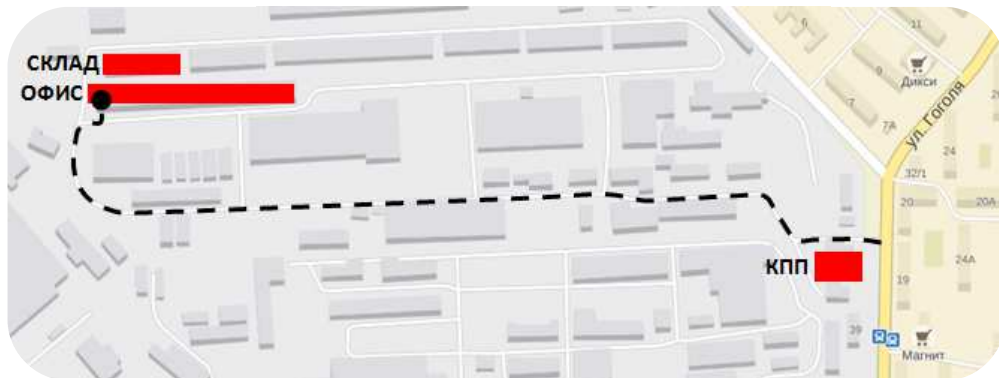

### СХЕМА ПРОЕЗДА НА СКЛАД АВИОМ

Контактное лицо: Михаил Зинченко | +7(926)296-08-06 | [zinchenko.m@aviom.ru](mailto:zinchenko.m@aviom.ru)

Адрес склада: 140070, Московская обл., Люберецкий р-н, пос. Томилино, ул. Гоголя, д.39/1.  
Часы работы: Пн-Пт 10:00-17:00.